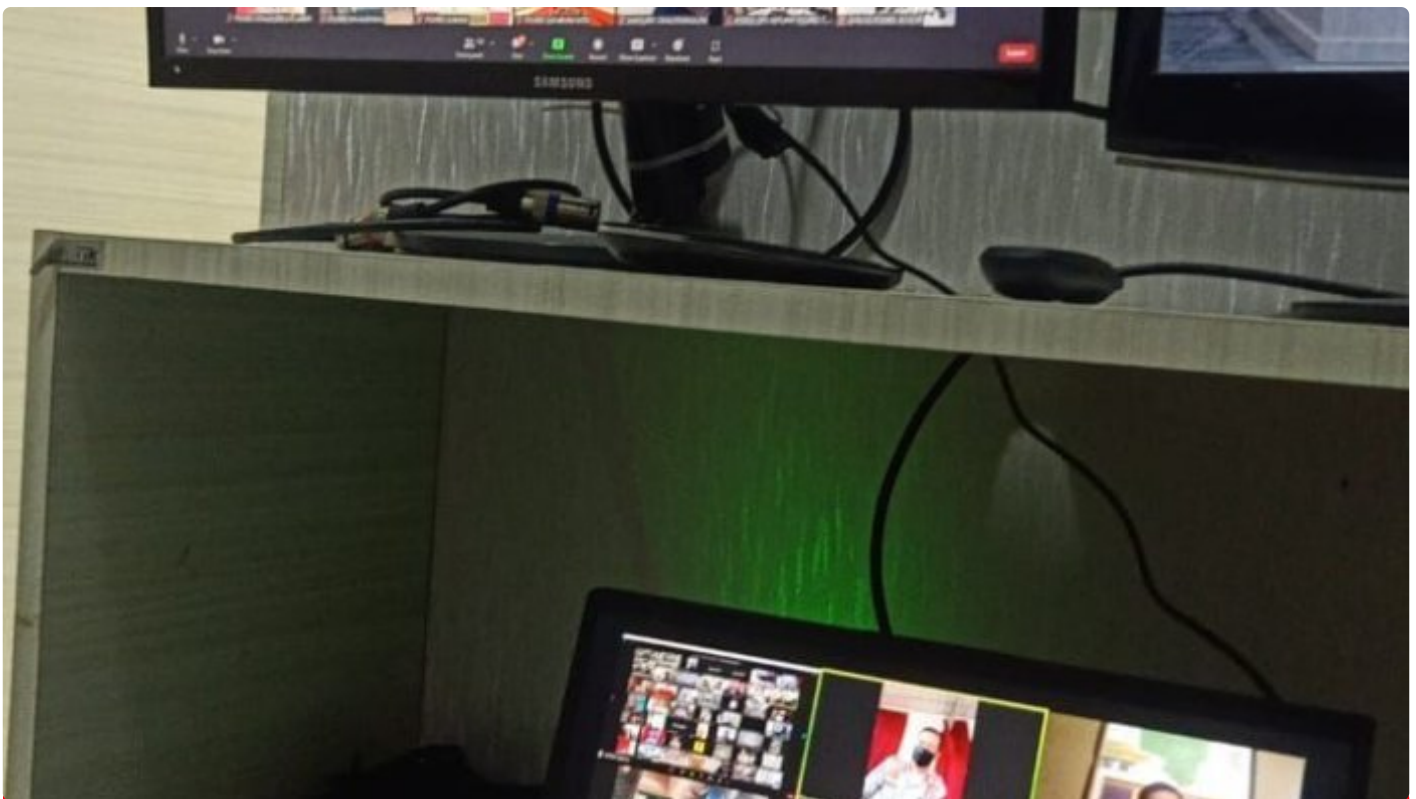

Polres Sukabumi Pantau Arus lalulintas Melalui Perangkat Layar Monitor Command Center

Aa Ruslan Sutisna - SUKABUMI.PUBLIKMERDEKA.COM

May 20, 2023 - 21:11

Polres Sukabumi Pantau Arus lalulintas Melalui Perangkat Layar Monitor Command Center

Sukabumi - Polres Sukabumi memantau situasi arus Lalulintas di kawasan wisata melalui perangkat monitor Command Center Polres Sukabumi di Mapolres Sukabumi Palabuhanratu Kabupaten sukabumi Jawa Barat, Sabtu (20/05/23).

Kapolres Sukabumi Akbp Maruly Pardede melalui Kasi TIK Polres Sukabumi Aipda Deni mengatakan, perangkat layar monitor pada Command Center Polres Sukabumi terus di optimalkan guna memantai situasi arus lalulintas di Kawasan wisata Citepus Palabuhanratu dan sekitarnya.